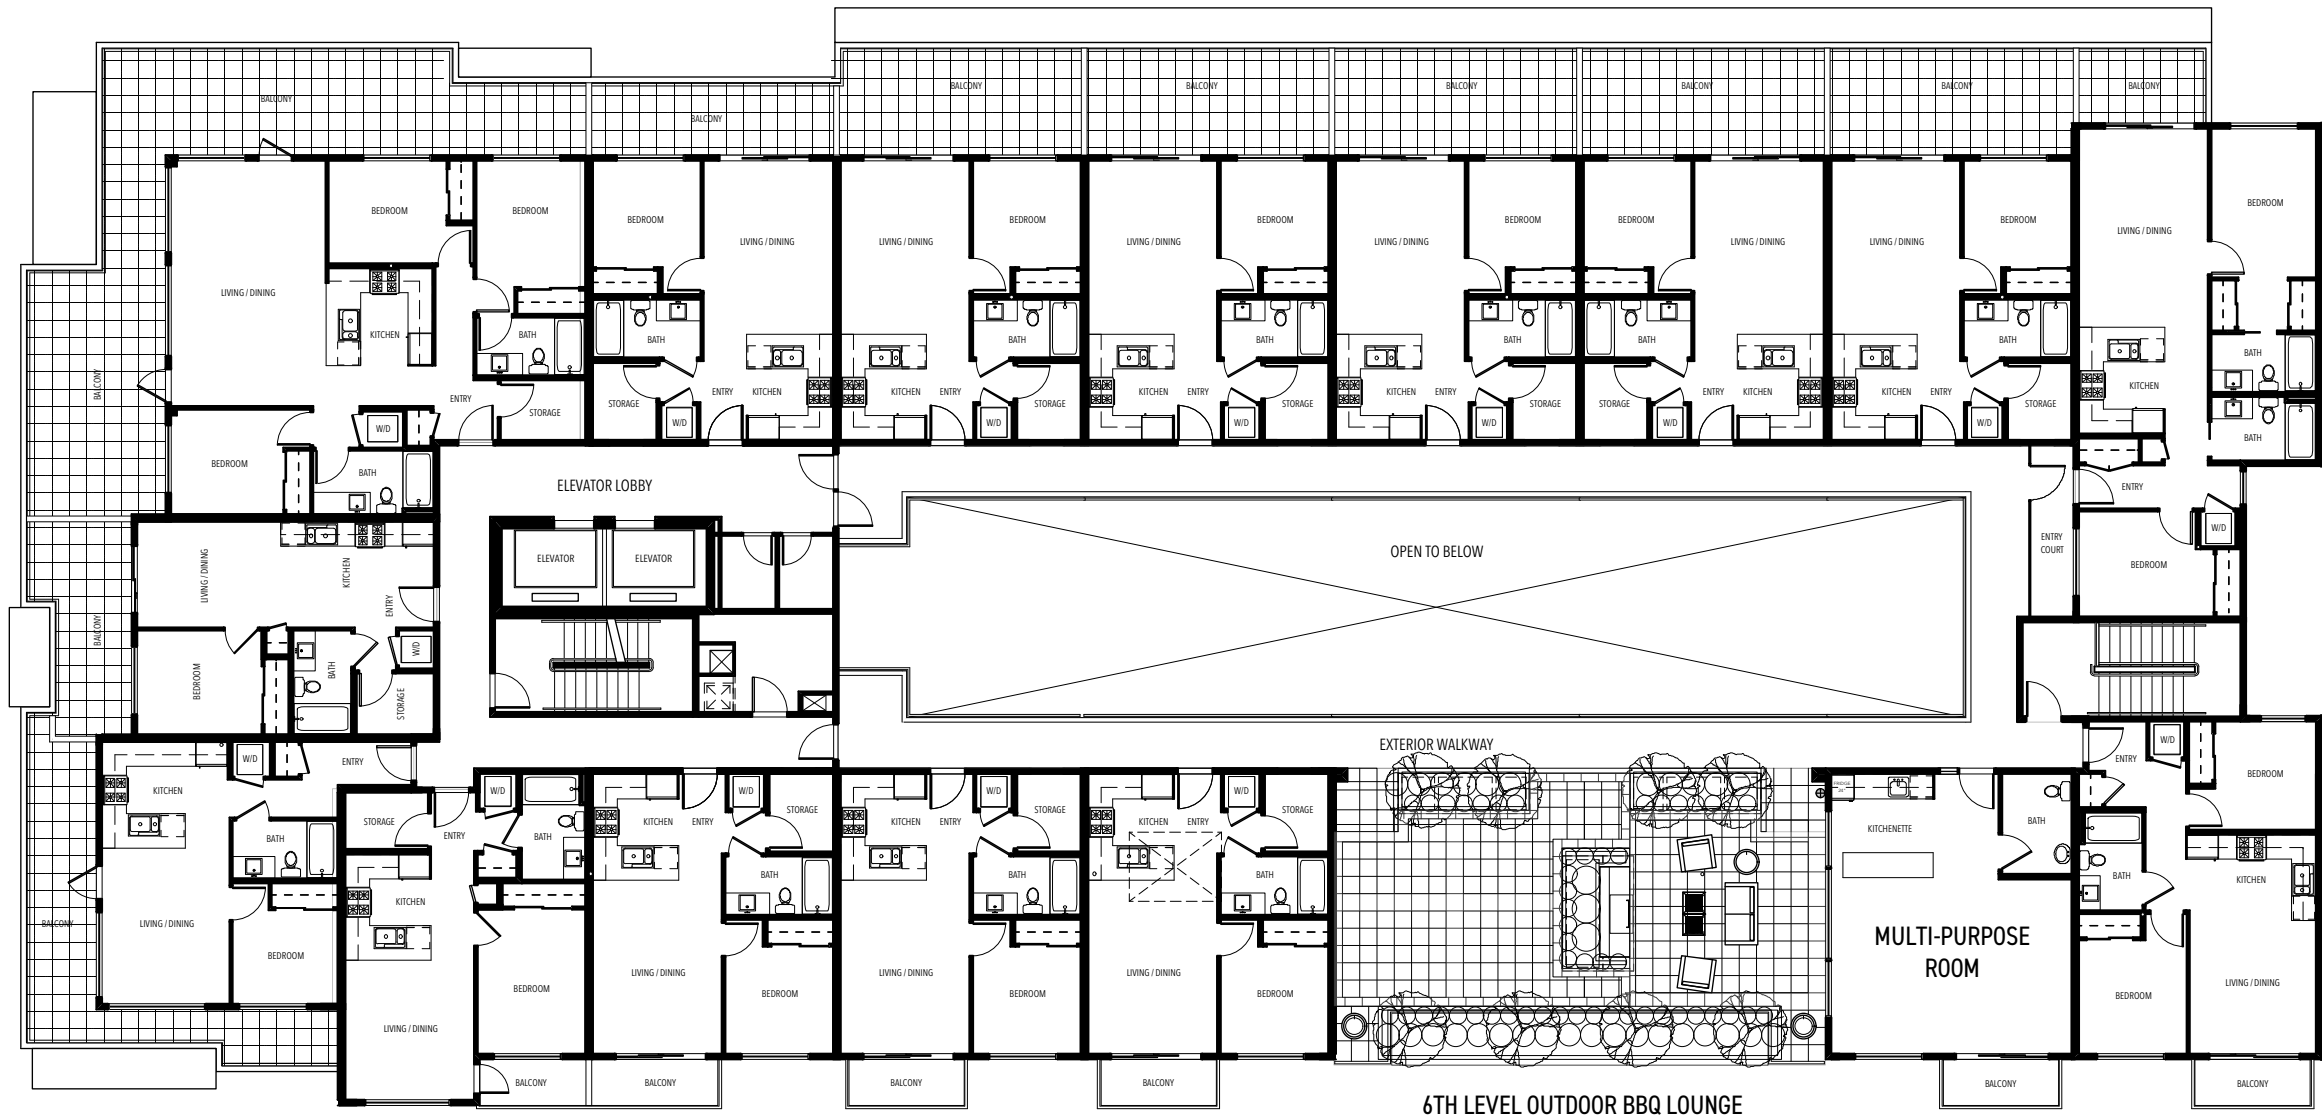

LEVEL 06

388

EAST VILLAGE RENTAL APARTMENTS

06	07	08	09	10	11
UNIT A2	UNIT A2	UNIT A2	UNIT A2	UNIT A2	UNIT A2
1 BEDROOM	1 BEDROOM	1 BEDROOM	1 BEDROOM	1 BEDROOM	1 BEDROOM
Interior: 543 SF Exterior: 134 SF	Interior: 543 SF Exterior: 199 SF	Interior: 543 SF Exterior: 199 SF	Interior: 543 SF Exterior: 199 SF	Interior: 543 SF Exterior: 199 SF	Interior: 543 SF Exterior: 199 SF

05
UNIT D2
3 BEDROOM
Interior: 1052 SF
Exterior: 644 SF

12
UNIT C4
2 BEDROOM
Interior: 848 SF
Exterior: 73 SF

04
UNIT A4
1 BEDROOM
Interior: 506 SF
Exterior: 142 SF

03
UNIT A10
1 BEDROOM
Interior: 529 SF
Exterior: 245 SF

13
UNIT C6
2 BEDROOM
Interior: 661 SF
Exterior: 40 SF

02	01	16	15
UNIT A3	UNIT A2	UNIT A2	UNIT A2
1 BEDROOM	1 BEDROOM	1 BEDROOM	1 BEDROOM
Interior: 568 SF Exterior: 38 SF	Interior: 543 SF Exterior: 45 SF	Interior: 543 SF Exterior: 40 SF	Interior: 543 SF Exterior: 40 SF